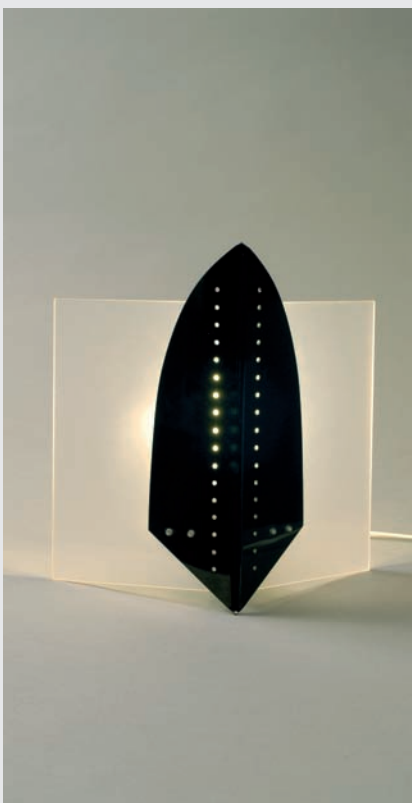

101 120 102 Wandlampe